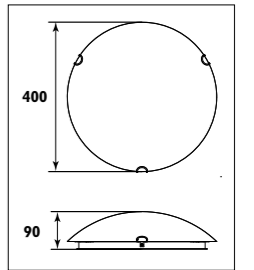

JE0004W • JE0004G
JE0004SC