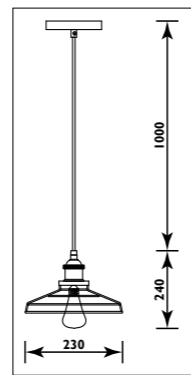

JP0003-BLC