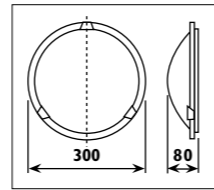

JE13 • JE15 • JE17
F11

JE13

JS04 • JS06
F11

Metal body with alabaster glass shade						
Code	Class	IP	QC	Lamp/s		Colour/s
				Base	Max	
JE13	I	20	21	E27	2 x 60w	•
JE15	I	20	21	E27	3 x 60w	•
JE17	I	20	21	E27	4 x 60w	•

Metal body with white glass shade						
Code	Class	IP	QC	Lamp/s		Colour/s
				Base	Max	
JS04	I	20	11	E27	1 x 60w	• • •
JS06	I	20	11	E27	2 x 60w	• • •