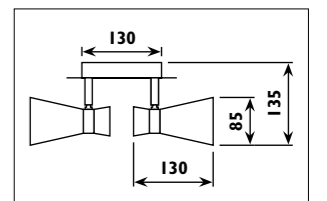

EH02R

Metal body and shade/s								
Code	Class	IP	QC	Lamp/s		Colour/s		
				Base	Max	Chrome	Satin chrome	White
EG01B	I	20	21	GU10 PAR16	1 x 50w	•	•	•
EG02B	I	20	21	GU10 PAR16	2 x 50w	•	•	•
EG03B	I	20	21	GU10 PAR16	3 x 50w	•	•	•

Metal body with glass shade						
Code	Class	IP	QC	Lamp/s		Colour/s
				Base	Max	
EH01R	I	20	21	GU10 PAR16	1 x 50w	•
EH02R	I	20	21	GU10 PAR16	2 x 50w	•
EH03R	I	20	21	GU10 PAR16	3 x 50w	•