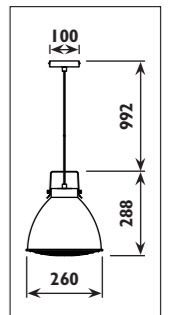

JC16

JC15 Metal body with glass shade				JC16 Metal body				
Code	Class	IP	QC	Lamp/s		Colour/s		
				Base	Max			
JC15	I	20	21	E27	60w	•		
JC16	I	20	21	E27	60w		•