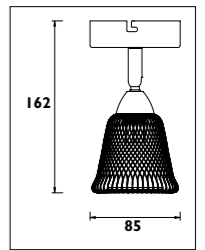

EX0007CH

Metal body							
Code	Class	IP	QC	Lamp/s		Colour/s	
				Base	Max	White/chrome	Satin chrome/chrome
EX0004SCCH	I	20	20	GU10 PAR16	3 x 50w		•
EX0004WHCH	I	20	20	GU10 PAR16	3 x 50w	•	
EX0005SCCH	I	20	20	GU10 PAR16	4 x 50w		•

Metal body						
Code	Class	IP	QC	Lamp/s		Colour/s
				Base	Max	
EX0007CH	I	20	20	G9	2.5w	•
EX0008CH	I	20	20	G9	2 x 2.5w	•
EX0009CH	I	20	20	G9	3 x 2.5w	•
EX0010CH	I	20	20	G9	4 x 2.5w	•