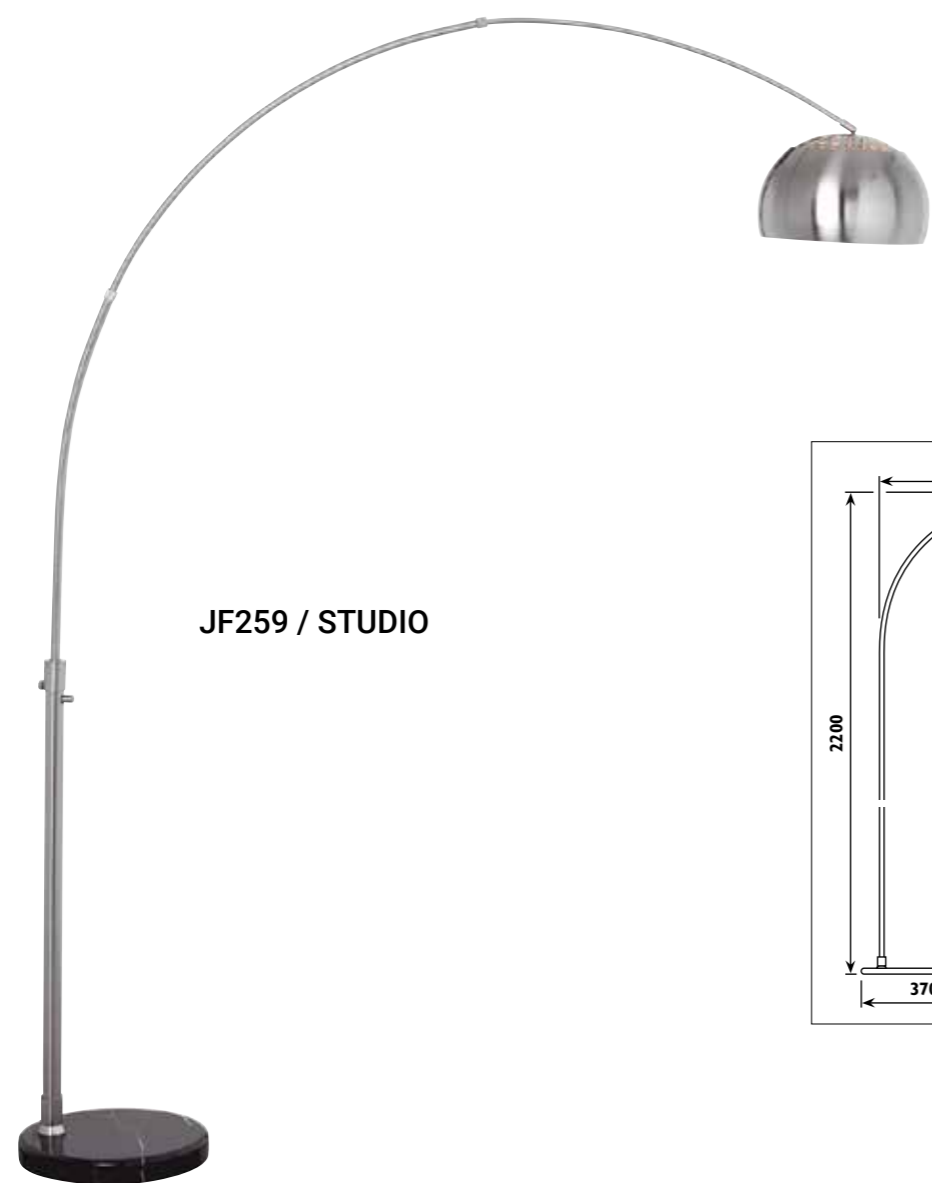

JF259 / STUDIO