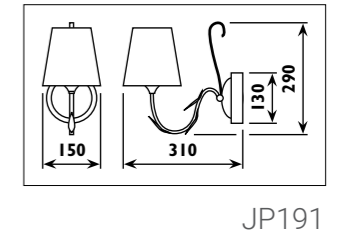

Metal body with frosted glass shade						
Code	Class	IP	QC	Lamp/s		Colour/s
				Base	Max	
						
				E27		Antique bronze body Cream glass
JP150	I	20	21	E27	1 x 60w	•
JP151	I	20	21	E27	2 x 60w	•

Metal body with frosted glass shade						
Code	Class	IP	QC	Lamp/s		Colour/s
				Base	Max	
						
				E27		Charcoal body White shade
JP191	I	20	21	E27	1 x 60w	•
JP192	I	20	21	E27	2 x 60w	•