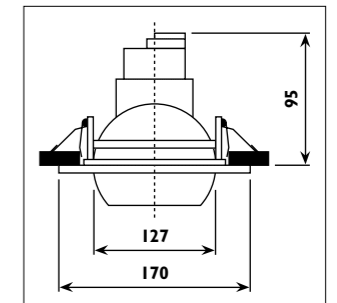

AF30

Steel body										
Code	Class	IP	QC	Lamp/s		Cutout (mm)	Colour/s			
				230v E27 R63	230v E27 R80					
AA20	I	20	21	60w		Ø 80		.	.	.
AA30	I	20	21		100w	Ø 100	.	.		

Steel body										
Code	Class	IP	QC	Lamp/s		Cutout (mm)	Feature/s		Colour/s	
				230v E14 R50	230v E27 R80					
AF10	II	20	21	40w		Ø 100	35°	340°		.
AF30	II	20	21		100w	Ø 140	35°	340°	.	.