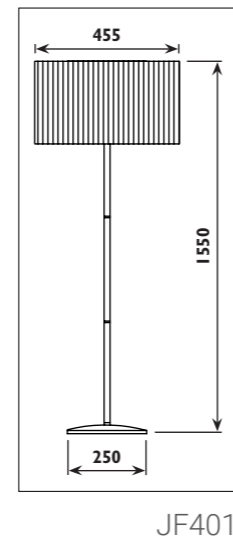

Metal body with fabric shade							
Code	Class	IP	QC	Lamp/s		Max	Colour/s
				Base	Max		
JF401	II	20	21			60w	•
JF400	II	20	21	E14		40w	•

JF015 Metal body with glass shade									
JF383 Metal base with fabric shade									
Code	Class	IP	QC	Lamp/s		Colour/s			
				Base	Max				
JF015	II	20	21	E14	40w	•	•		
JF383	II	20	11		40w			•	•