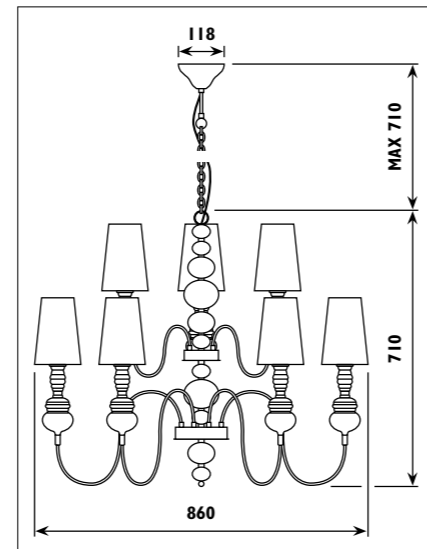

JH110

Metal body with PVC or fabric shade								
Code	Class	IP	QC	Lamp/s		Colour/s		
				Base	Max			
JH110	I	20	21	E14	9 x 60w	•	•	•