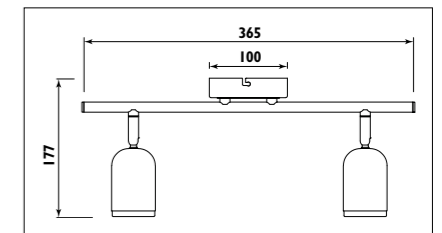

EX0002SCCH
EX0002WHCH