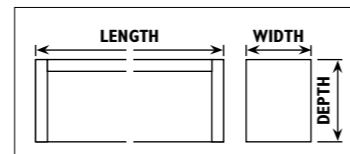

KB12 • KB12E • KB14 • KB15

KB12 • KB12E • KB14 • KB15

KB22 • KB24

KB22 • KB24

Metal body with perpeX diffuser												
Code	Class	IP	QC	Lamp/s		Ballast		Dimensions (mm)			Colour/s	Accessories
				Base	Max	included	Electronic	Length	Width	Depth	White body Prismatic diffuser	XBACKUP/FT Emergency backup available
KB12	I	20	31	G13	2ft 1 x 18w	•		645	100	87	•	•
KB12E	I	20	31	G13	2ft 1 x 18w		•	645	100	87	•	•
KB14	I	20	31	G13	4ft 1 x 36w	•		1256	100	87	•	•
KB15	I	20	31	G13	5ft 1 x 58w	•		1570	72	92	•	•
KB22	I	20	31	G13	2ft 2 x 18w	•		645	175	65	•	•
KB24	I	20	31	G13	4ft 2 x 36w	•		1256	175	65	•	•