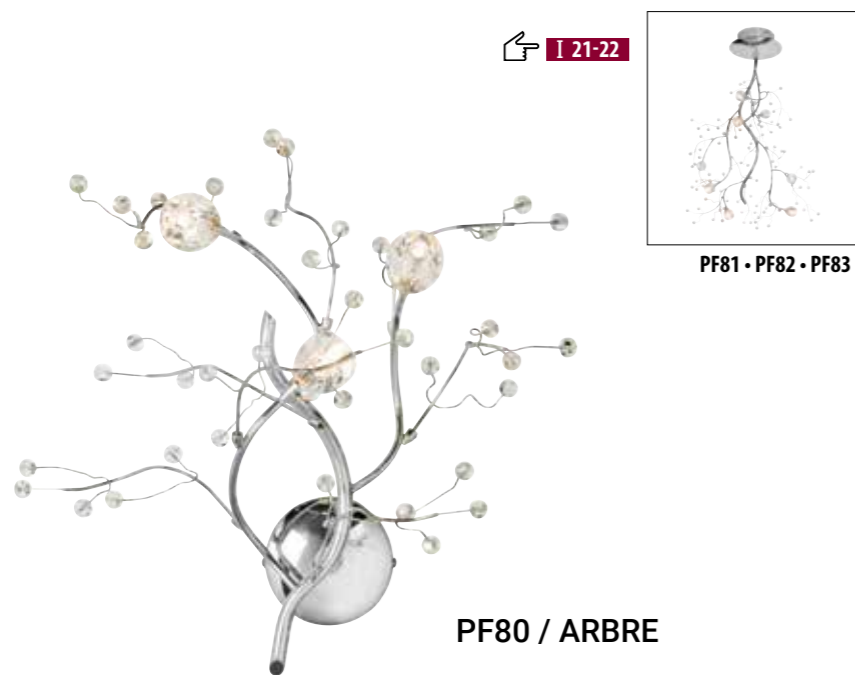

JP508

I 58

JP503

JP504

JP504

Metal body with K9 crystal drops							
Code	Class	IP	QC	Lamp/s		Colour/s	
				Base	Max		
JP505	I	20	31	E14	2 x 40w	•	
JP508	I	20	31	E14	2 x 40w		•

Metal body with K9 crystal drops						
Code	Class	IP	QC	Lamp/s		Colour/s
				Base	Max	
JP504	I	20	31	E14	40w	•