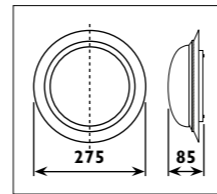

JD97

Metal body with opal bayonet lock-on glass shade						
Code	Class	IP	QC	Lamp/s		Colour/s
				Base	Max	
						 Chrome/ Satin chrome body White glass
JD97	I	20	21	E14	1 x 60w	•
JD98	I	20	21	E14	2 x 60w	•

Metal body with alabaster glass shade						
Code	Class	IP	QC	Lamp/s		Colour/s
				Base	Max	
						 French white/ Gold body Alabaster glass
JE46	I	20	21	E27	2 x 60w	•
JE47	I	20	21	E27	3 x 60w	•
JE49	I	20	21	E27	2 x 60w	•
JE50	I	20	21	E27	3 x 60w	•