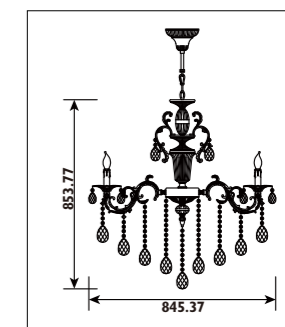

JP164

Metal body with alabaster glass shades						
Code	Class	IP	QC	Lamp/s		Colour/s
				Base	Max	
JP163	I	20	21	E27	6 x 60w	•
JP164	I	20	21	E27	9 x 60w	•

JP503

F 32

JP504

JP503

JP506

JP506