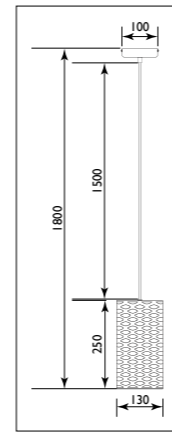

JC179GY

Metal body						
Code	Class	IP	QC	Lamp/s		Colour/s
				Base	Max	
JC179GY	I	20	21	E27	28w	•
JC180GY	I	20	21	E27	28w	•

Metal body						
Code	Class	IP	QC	Lamp/s		Colour/s
				Base	Max	
JC0001GYC	I	20	21	E27	28w	•
JC0002GYC	I	20	21	E27	28w	•