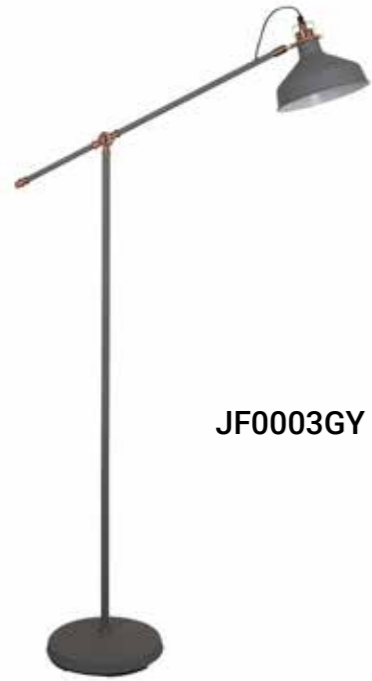

JF0003GY

Metal body							
Code	Class	IP	QC	Lamp/s		Colour/s	
				Base	Max	White/ Satin nickel	Grey/ copper
JF0003WH	II	20	21	E27	40w	•	
JF0003GY	II	20	21	E27	40w		•

Metal body								
Code	Class	IP	QC	Lamp/s		Colour/s		
				Base	Max	White/ Satin nickel	Grey/ copper	Green/ copper
JF0004WH	II	20	21	E27	40w	•		
JF0004GY	II	20	21	E27	40w		•	
JF0004GR	II	20	21	E27	40w			•