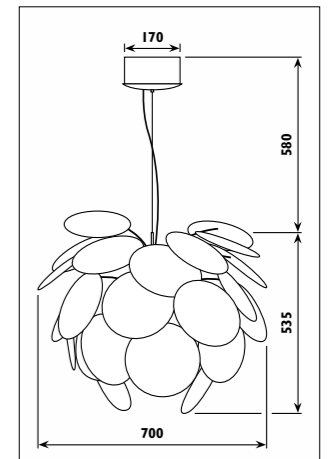

JC83

JH166 / CAS

JH166

PF63 / LOTUS

G 85

PF65

PF63

JC176W Metal body					JH166 Metal body with acrylic shade				
Code	Class	IP	QC	Lamp/s		Colour/s		White	Chrome body Frosted shade
				Base	Max				
JC176W	I	20	21	E27	28w	•			
JH166	I	20	21	E27	60w				•