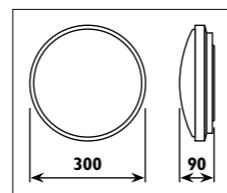

JM60

Aluminium body and PMMA Diffuser						
Code	Class	IP	QC	Lamp/s		Colour/s
				Base	Max	
JM60	I	20	21	E27	1 x 15w	•
JM61	I	20	21	E27	2 x 15w	•

Aluminium body and PMMA Diffuser						
Code	Class	IP	QC	Lamp/s		Colour/s
				Base	Max	
JM62	I	20	21	E27	3 x 15w	•