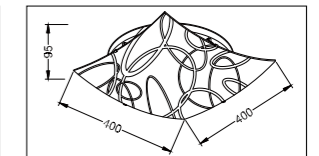

JE0010

Metal body with glass shade						
Code	Class	IP	QC	Lamp/s		Colour/s
				Base	Max	
JE15	I	20	20	E27	3 x 60w	•

Metal body with glass shade								
Code	Class	IP	QC	Lamp/s		Colour/s		
				Base	Max	Gold	Silver	White
JE0005G	I	20	24	E27	2 x 60w	•		
JE0005S	I	20	24	E27	2 x 60w		•	
JE0006G	I	20	24	E27	3 x 60w	•		
JE0006S	I	20	24	E27	3 x 60w		•	
JE0009	I	20	24	E27	2 x 60w		•	
JE0010	I	20	24	E27	3 x 60w		•