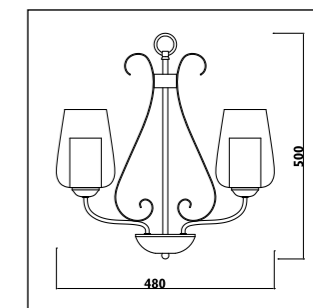

JP514

JP510

JP514

Metal body with clear glass shade						
Code	Class	IP	QC	Lamp/s		Colour/s
				Base	Max	
						 Black body/ Clear glass
JP514	I	20	21	E14	9 x 40w	•

JP516

JP516

JP516 - JP517

F 30