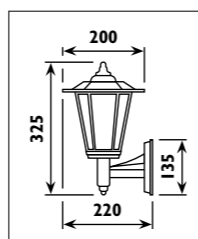

LS460

LS460 - LS461
K 105