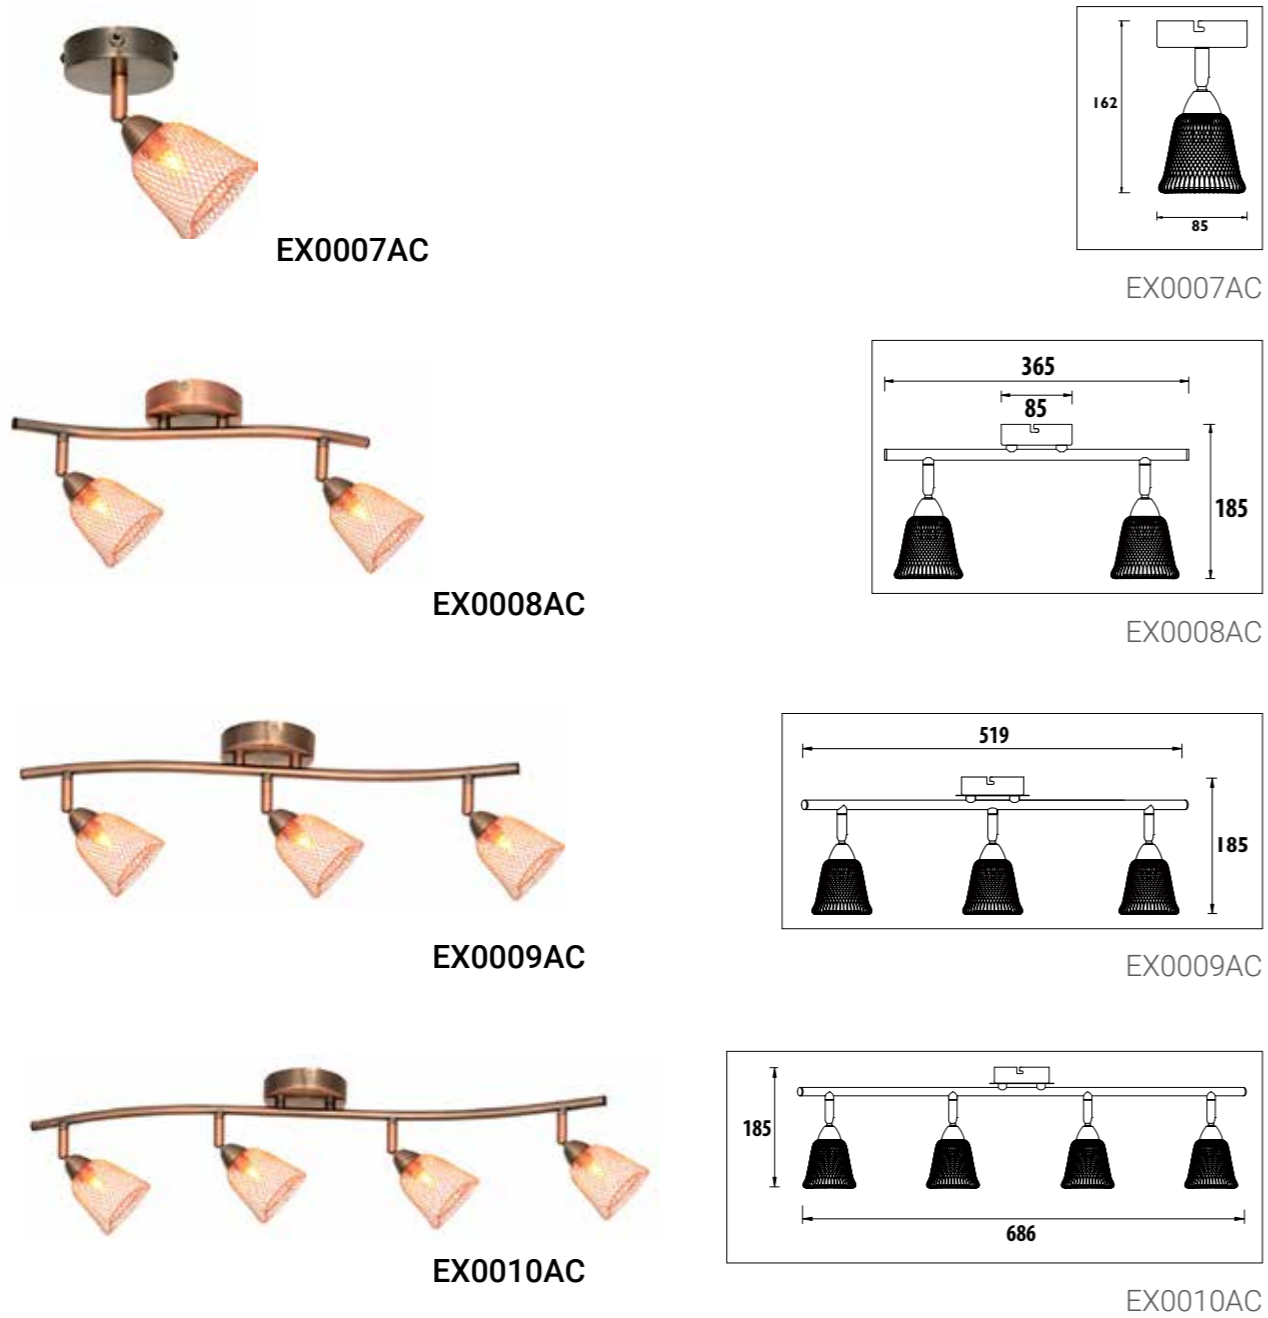

Metal body						
Code	Class	IP	QC	Lamp/s		Colour/s Antique copper
				Base	Max	
EX0007AC	I	20	20	G9	2.5w	•
EX0008AC	I	20	20	G9	2 x 2.5w	•
EX0009AC	I	20	20	G9	3 x 2.5w	•
EX0010AC	I	20	20	G9	4 x 2.5w	•