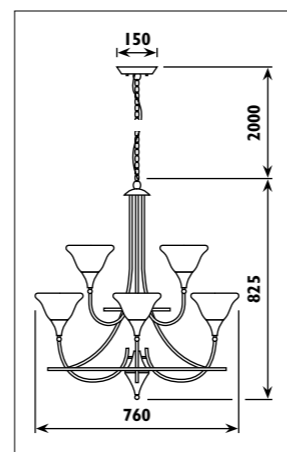

JP164

Metal body with alabaster glass shades						
Code	Class	IP	QC	Lamp/s		Colour/s
				Base	Max	
JP163	I	20	21	E27	6 x 60w	•
JP164	I	20	21	E27	9 x 60w	•

JP503

F 32

JP504

JP503

JP506

JP506