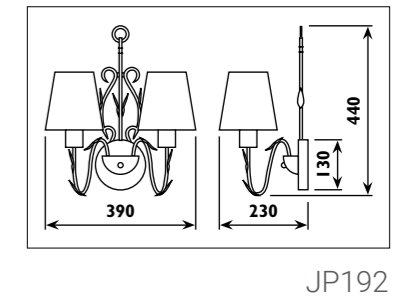

Metal body with frosted glass shade						
Code	Class	IP	QC	Lamp/s		Colour/s
				Base	Max	
						
				E27		Antique bronze body Cream glass
JP150	I	20	21	E27	1 x 60w	•
JP151	I	20	21	E27	2 x 60w	•

Metal body with frosted glass shade						
Code	Class	IP	QC	Lamp/s		Colour/s
				Base	Max	
						
				E27		Charcoal body White shade
JP191	I	20	21	E27	1 x 60w	•
JP192	I	20	21	E27	2 x 60w	•