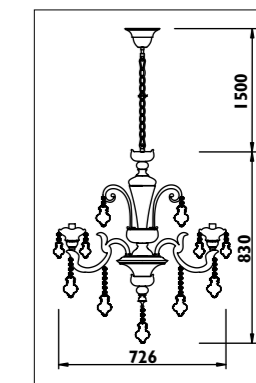

JPC005

Metal body with crystal drops							
Code	Class	IP	QC	Lamp/s		Colour/s	
				Base	Max	Rose gold body/ amber crystal	Matte bronze body/ clear crystal
JPC004	I	20	21	E14	15 x 40w	•	
JPC005	I	20	21	E14	6 x 40w		•