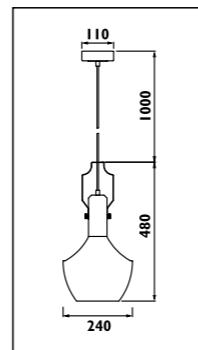

JC149

Metal body						
Code	Class	IP	QC	Lamp/s		Colour/s
				Base	Max	
JC142	I	20	21	E27	40w	•
JC149	I	20	21	E27	40w	•

Metal body								
Code	Class	IP	QC	Lamp/s		Colour/s		
				Base	Max	Glass colour options		
JC146	I	20	21	E27	40W	•	•	•

Recommended décor lamps to compliment above fitting: