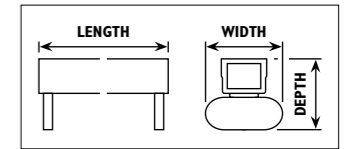

KA22 • KA22E • KA24 • KA24E • KA25 • KA25E

Metal body										
Code	Class	IP	QC	Lamp/s		Gear Included	Dimensions (mm)			Colour/s White
				Base Fluorescent tube T5	Max		Length	Width	Depth	
KA11E	I	20	31	G5	2ft 1 x 14w	•	580	37	62	•
KA13E	I	20	31	G5	4ft 1 x 28w	•	1175	37	62	•
KA18E	I	20	31	G5	4ft 1 x 54w	•	1175	37	62	•
KA19E	I	20	31	G5	2ft 2 x 14w	•	580	62	62	•
KA23E	I	20	31	G5	4ft 2 x 28w	•	1175	62	62	•
KA28E	I	20	31	G5	4ft 2 x 54w	•	1175	62	62	•

Metal body												
Code	Class	IP	QC	Lamp/s		Gear included		Dimensions (mm)			Colour/s White	Accessories XBACKUP/FT Emergency backup available
				Base Fluorescent tube T8	Max	Magnetic	Electronic	Length	Width	Depth		
KA12	I	20	31	G13	2ft 1 x 20w	•		620	52	80	•	•
KA12E	I	20	31	G13	2ft 1 x 20w		•	620	52	80	•	•
KA14	I	20	31	G13	4ft 1 x 40w	•		1230	52	80	•	•
KA14E	I	20	31	G13	4ft 1 x 40w		•	1230	52	80	•	•
KA15	I	20	31	G13	5ft 1 x 58w	•		1519	52	80	•	•
KA22	I	20	31	G13	2ft 2 x 20w	•		620	99	72	•	•
KA22E	I	20	31	G13	2ft 2 x 20w		•	620	99	72	•	•
KA24	I	20	31	G13	4ft 2 x 40w	•		1230	99	72	•	•
KA24E	I	20	31	G13	4ft 2 x 40w		•	1230	99	72	•	•
KA25	I	20	31	G13	5ft 2 x 58w	•		1519	91	62	•	•
KA25E	I	20	31	G13	5ft 2 x 58w		•	1519	91	62	•	•