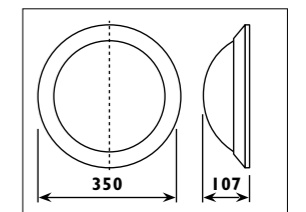

JD91

JD92 / BEVEL

JD92

JD93 / BEVEL

JD93

Metal body with opal bayonet lock-on glass shade						
Code	Class	IP	QC	Lamp/s		Colour/s
				Base	Max	
JD73	I	20	21	E27	1 x 60w	• Satin chrome body White glass

Metal body with opal bayonet lock-on glass							
Code	Class	IP	QC	Lamp/s		Colour/s	
				Base	Max	Satin chrome body White glass	Satin silver body White glass
JD90	I	20	21	E27	1 x 60w	•	•
JD91	I	20	21	E27	2 x 60w	•	•
JD92	I	20	21	E27	1 x 60w	•	•
JD93	I	20	21	E27	2 x 60w	•	•