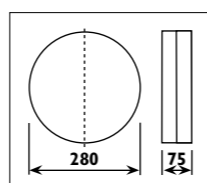

JD76 / PUCK

JD76

JD79 / PUCK

JD79

Metal body with frosted bayonet lock-on glass shade							
Code	Class	IP	QC	Lamp/s		Colour/s	
				Base	Max		
JD74	I	20	21		1 x 40w	•	
JD75	I	20	21		1 x 60w	•	
JD76	I	20	21		2 x 60w	•	