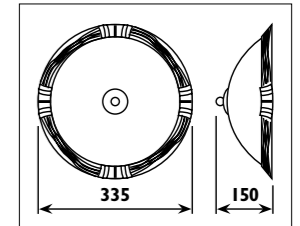

JJ158

Polyresin body with alabaster glass shade						
Code	Class	IP	QC	Lamp/s		Colour/s
				Base	Max	
JJ152	I	20	21	E27	1 x 60w	•
JJ153	I	20	21	E27	2 x 60w	•
JJ154	I	20	21	E27	3 x 60w	•

Polyresin body with alabaster glass shade						
Code	Class	IP	QC	Lamp/s		Colour/s
				Base	Max	
JJ157	I	20	21	E27	1 x 60w	•
JJ158	I	20	21	E27	2 x 60w	•
JJ159	I	20	21	E27	3 x 60w	•