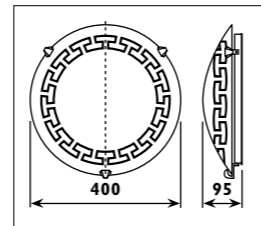

JJ96

JJ95 • JJ96 • JJ97