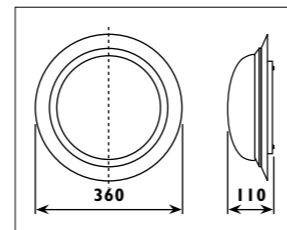

JD98

Metal body with opal bayonet lock-on glass shade						
Code	Class	IP	QC	Lamp/s		Colour/s
				Base	Max	
						 Chrome/ Satin chrome body White glass
JD97	I	20	21	E14	1 x 60w	•
JD98	I	20	21	E14	2 x 60w	•