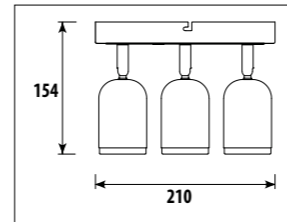

EX0004SCCH
EX0004WHCH