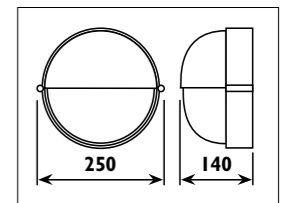

WT2E

WT1G

WT1G

WT2G

WT2G

Die-cast aluminium body with glass lens							
Code	Class	IP	QC	Lamp/s		Colour/s	
				Base 	Max	 Black	 White
WT1A	I	54	22	E27	60w	•	•
WT1E	I	54	22	E27	60w	•	•
WT1G	I	54	22	E27	60w	•	•