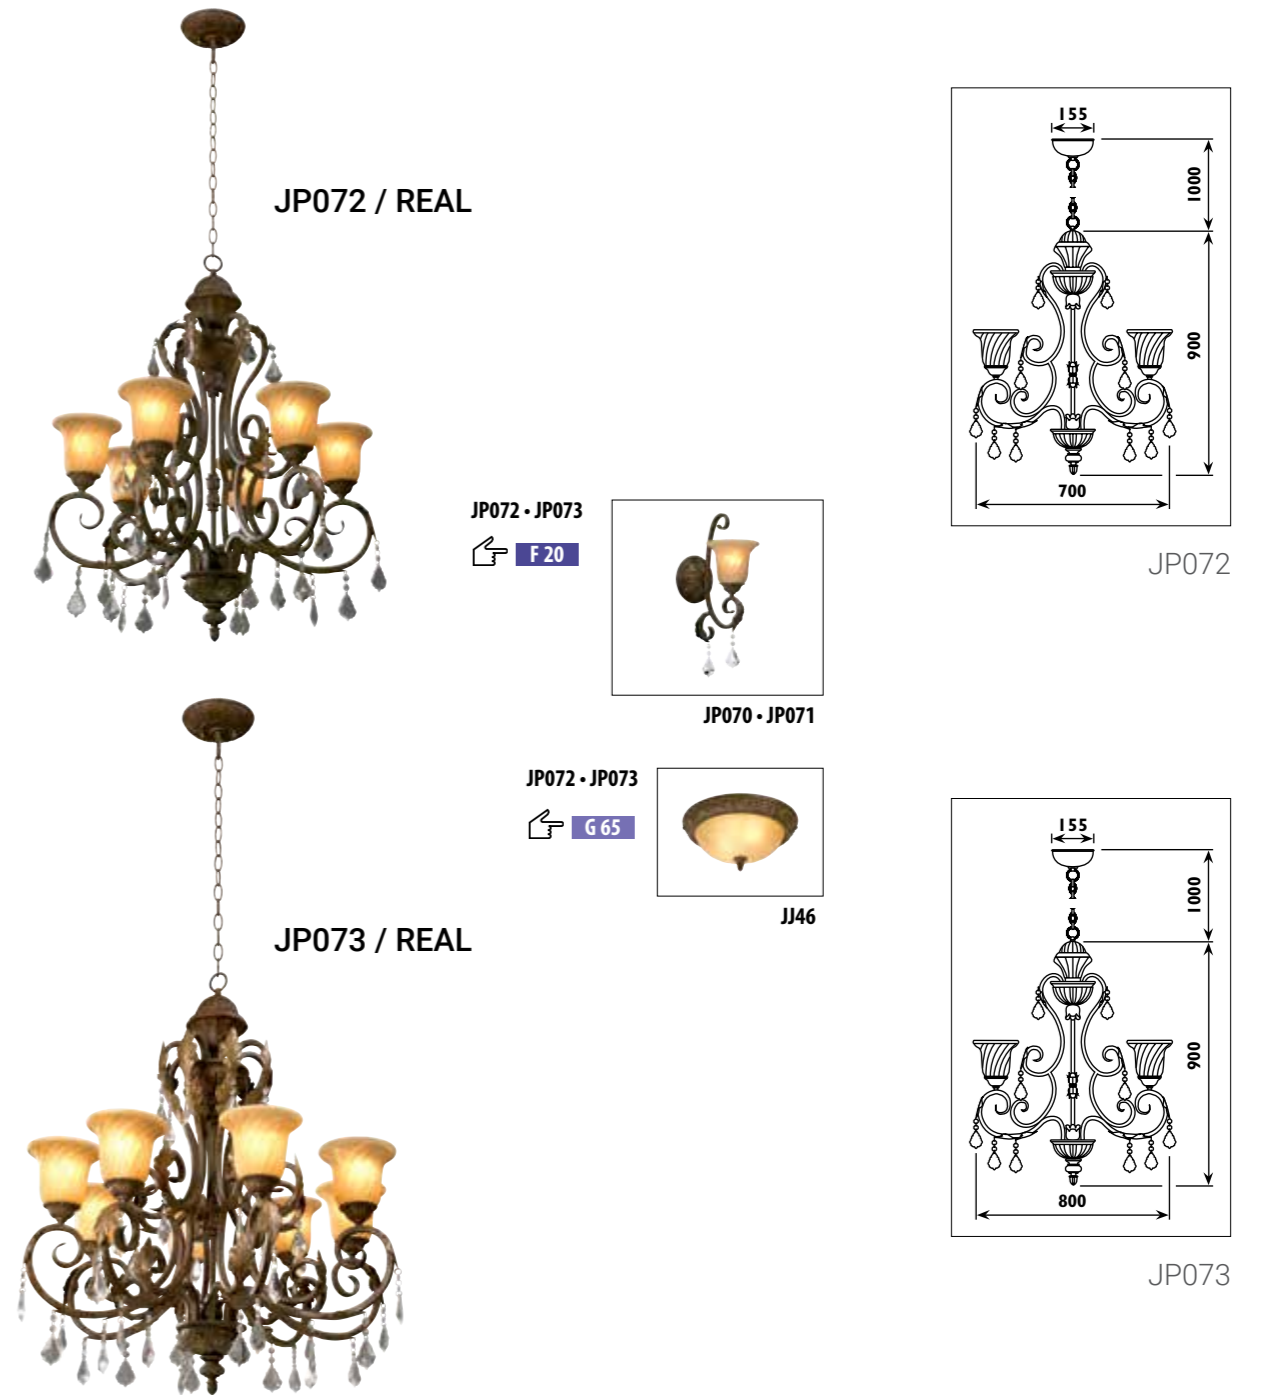

JP242 / BALI

JP242

Wrought iron body								
Code	Class	IP	QC	Lamp/s		Colour/s		
				Base	Max			
JP241	I	20	21	E14	6 x 60w	•		
JP242	I	20	21	E14	8 x 60w	•	•	

Wrought iron body						
Code	Class	IP	QC	Lamp/s		Colour/s
				Base	Max	
				 E14		 Antique bronze
JP243	I	20	21	E14	12 x 60w	•