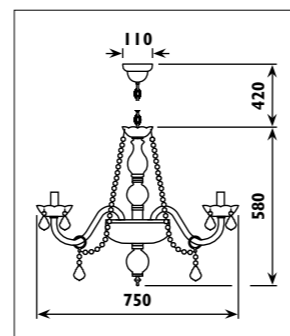

JP024

F 34

Crystal body with metal trim						
Code	Class	IP	QC	Lamp/s		Colour/s
				Base	Max	
JP024	I	20	21	E14	8 x 40w	•
JP026	I	20	21	E14	12 x 40w	•

Crystal body with metal trim									
Code	Class	IP	QC	Lamp/s		Colour/s			
				Base	Max	Brass trim Clear crystal	Chrome trim Black crystal	Chrome trim Clear crystal	Chrome trim Red crystal
JP211	I	20	21	E14	5 x 40w	•	•	•	•