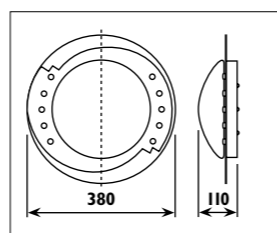

JD11

JG60 / ZOOT

JG60

JG61 / ZOOT

JG61

JG56 / CASA

JG56

Metal body with frosted glass shade								
Code	Class	IP	QC	Lamp/s			Colour/s	
				Q1 78mm	Base	Max	Satin chrome body White glass	Chrome/ Satin chrome body Alabaster glass
JG40	I	20	21	R7s		150w	•	
JG60	I	20	21		E14	1 x 40w		•
JG61	I	20	21		E27	2 x 60w		•