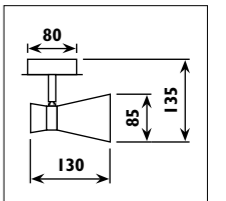

EH01R

Metal body and shade/s								
Code	Class	IP	QC	Lamp/s		Colour/s		
				Base	Max	Chrome	Satin chrome	White
EG01B	I	20	21	GU10 PAR16	1 x 50w	•	•	•
EG02B	I	20	21	GU10 PAR16	2 x 50w	•	•	•
EG03B	I	20	21	GU10 PAR16	3 x 50w	•	•	•

Metal body with glass shade						
Code	Class	IP	QC	Lamp/s		Colour/s
				Base	Max	
EH01R	I	20	21	GU10 PAR16	1 x 50w	•
EH02R	I	20	21	GU10 PAR16	2 x 50w	•
EH03R	I	20	21	GU10 PAR16	3 x 50w	•