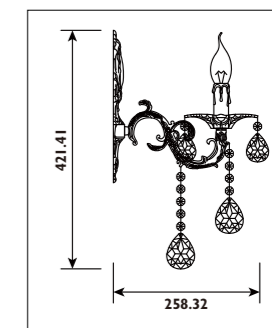

JP508

I 58

JP503

JP504

JP504

Metal body with K9 crystal drops							
Code	Class	IP	QC	Lamp/s		Colour/s	
				Base	Max		
JP505	I	20	31	E14	2 x 40w	•	
JP508	I	20	31	E14	2 x 40w		•

Metal body with K9 crystal drops						
Code	Class	IP	QC	Lamp/s		Colour/s
				Base	Max	
JP504	I	20	31	E14	40w	•