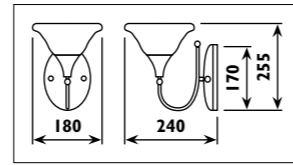

JP160

JP160 • JP161
I 56-57