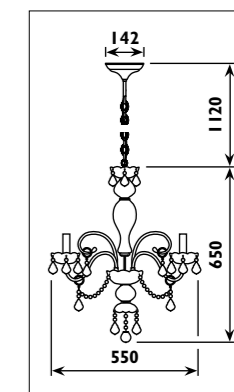

JP091

Crystal body with metal trim								
Code	Class	IP	QC	Lamp/s		Colour/s		
				Base	Max			
JP217	I	20	21	E14	18 x 40w	•	•	•

Crystal body with metal trim						
Code	Class	IP	QC	Lamp/s		Colour/s
				Base	Max	 Chrome trim Clear crystal
JP091	I	20	31	E14	5 x 40w	•