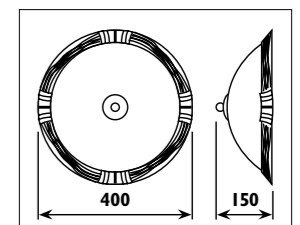

JJ159

Polyresin body with alabaster glass shade						
Code	Class	IP	QC	Lamp/s		Colour/s
				Base	Max	
JJ152	I	20	21	E27	1 x 60w	•
JJ153	I	20	21	E27	2 x 60w	•
JJ154	I	20	21	E27	3 x 60w	•

Polyresin body with alabaster glass shade						
Code	Class	IP	QC	Lamp/s		Colour/s
				Base	Max	
JJ157	I	20	21	E27	1 x 60w	•
JJ158	I	20	21	E27	2 x 60w	•
JJ159	I	20	21	E27	3 x 60w	•