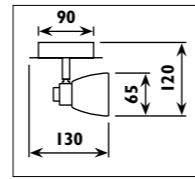

EG01B

Metal body and shade/s								
Code	Class	IP	QC	Lamp/s		Colour/s		
				Base	Max	Chrome	Satin chrome	White
EG01B	I	20	21	GU10 PAR16	1 x 50w	•	•	•
EG02B	I	20	21	GU10 PAR16	2 x 50w	•	•	•
EG03B	I	20	21	GU10 PAR16	3 x 50w	•	•	•

Metal body with glass shade						
Code	Class	IP	QC	Lamp/s		Colour/s
				Base	Max	
EH01R	I	20	21	GU10 PAR16	1 x 50w	•
EH02R	I	20	21	GU10 PAR16	2 x 50w	•
EH03R	I	20	21	GU10 PAR16	3 x 50w	•