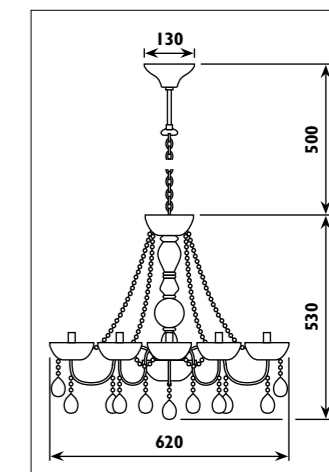

JP317

Metal and crystal body with crystal droplets						
Code	Class	IP	QC	Lamp/s		Colour/s
				Base	Max	
JP315	I	20	20	E14	3 x 40w	•
JP316	I	20	20	E14	5 x 40w	•

Metal and crystal body with crystal droplets						
Code	Class	IP	QC	Lamp/s		Colour/s
				Base	Max	
JP317	I	20	20	E14	8 x 40w	•