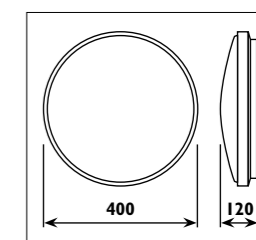

Metal body with white glass shade						
Code	Class	IP	QC	Lamp/s		Colour/s
				Base	Max	
JS04	I	20	11	E27	1 x 60w	• • •
JS06	I	20	11	E27	2 x 60w	• • •

JM60 / MONTE

JM60

JM61 / MONTE

JM61

JM62 / MONTE

JM62

Aluminium body and PMMA Diffuser						
Code	Class	IP	QC	Lamp/s		Colour/s
				Base	Max	
JM60	I	20	21	E27	1 x 15w	•
JM61	I	20	21	E27	2 x 15w	•