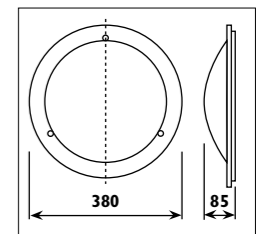

JS06

Metal body with alabaster glass shade						
Code	Class	IP	QC	Lamp/s		Colour/s
				Base	Max	
JE13	I	20	21	E27	2 x 60w	•
JE15	I	20	21	E27	3 x 60w	•
JE17	I	20	21	E27	4 x 60w	•

Metal body with white glass shade						
Code	Class	IP	QC	Lamp/s		Colour/s
				Base	Max	
JS04	I	20	11	E27	1 x 60w	• • •
JS06	I	20	11	E27	2 x 60w	• • •