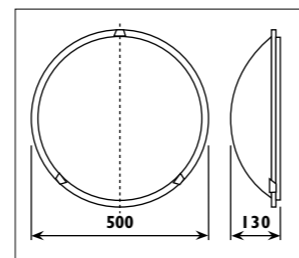

JE17

JS04 • JS06
F11