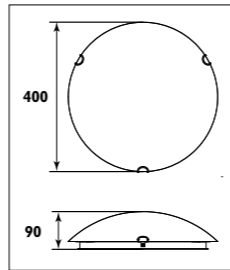

JE0002W • JE0002G
JE0002SC