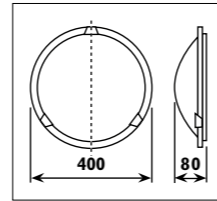

JE15

JE0005 • JE0006
JE0009 • JE0010
F 41

F 11

F 10

G 57

Metal body with glass shade						
Code	Class	IP	QC	Lamp/s		Colour/s
				Base	Max	
JE15	I	20	20	E27	3 x 60w	•

Metal body with glass shade								
Code	Class	IP	QC	Lamp/s		Colour/s		
				Base	Max	Gold	Silver	White
JE0005G	I	20	24	E27	2 x 60w	•		
JE0005S	I	20	24	E27	2 x 60w		•	
JE0006G	I	20	24	E27	3 x 60w	•		
JE0006S	I	20	24	E27	3 x 60w		•	
JE0009	I	20	24	E27	2 x 60w		•	
JE0010	I	20	24	E27	3 x 60w		•