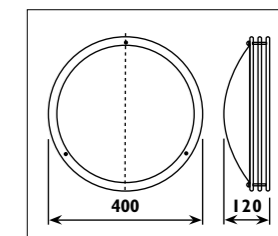

JD11

JG60 / ZOOT

JG60

JG61 / ZOOT

JG61

JG56 / CASA

JG56

Metal body with frosted glass shade								
Code	Class	IP	QC	Lamp/s			Colour/s	
				Q1 78mm	Base	Max	Satin chrome body White glass	Chrome/ Satin chrome body Alabaster glass
JG40	I	20	21	R7s		150w	•	
JG60	I	20	21		E14	1 x 40w		•
JG61	I	20	21		E27	2 x 60w		•