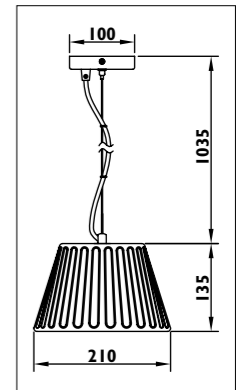

Metal ceiling plate with concrete shade						
Code	Class	IP	QC	Lamp/s		Colour/s
				Base	Max	
JC105	I	20	21	E14	40w	•

JC107

Metal ceiling plate with concrete shade							
Code	Class	IP	QC	Lamp/s		Colour/s	
				Base	Max		
JC106	I	20	21	E14	40w	•	
JC107	I	20	21	E14	40w		•
JC108	I	20	21	E14	40w		•