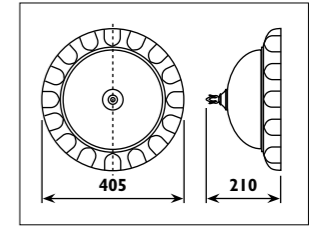

JJ52

I 32-33