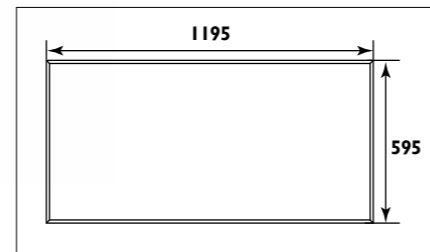

LPL001 • LPL001A

Backup options available

LPL001 • LPL001A

LPL002

LPL002

LPL004

LPL004

Aluminium body with opal diffuser								
Code	Class	IP	QC	Lamp/s			Lumen	Colour/s
				4000K	5000K	65000K		
LPL001	II	20	21	40w			4000	•
LPL001	II	20	21			40w	4000	•
LPL001A	II	20	21		25w		2500	•
LPL002	II	20	21	60w			6000	•
LPL002	II	20	21			60w	6000	•