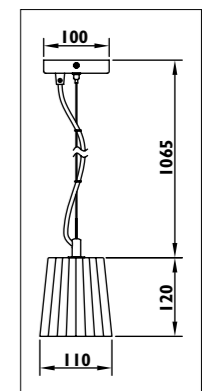

JC108

Metal ceiling plate with concrete shade							
Code	Class	IP	QC	Lamp/s		Colour/s	
				Base	Max		
JC106	I	20	21	E14	40w	•	
JC107	I	20	21	E14	40w		•
JC108	I	20	21	E14	40w		•