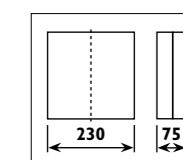

JD76 / PUCK

JD76

JD79 / PUCK

JD79

Metal body with frosted bayonet lock-on glass shade							
Code	Class	IP	QC	Lamp/s		Colour/s	
				Base	Max		
JD74	I	20	21		1 x 40w	•	
JD75	I	20	21		1 x 60w	•	
JD76	I	20	21		2 x 60w	•	