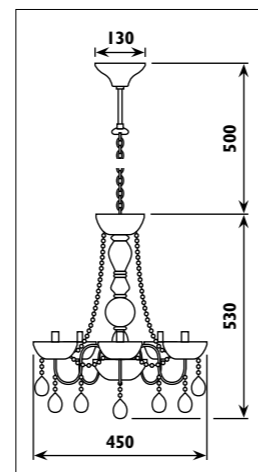

JP316

Metal and crystal body with crystal droplets						
Code	Class	IP	QC	Lamp/s		Colour/s
				Base	Max	
JP315	I	20	20	E14	3 x 40w	•
JP316	I	20	20	E14	5 x 40w	•

Metal and crystal body with crystal droplets						
Code	Class	IP	QC	Lamp/s		Colour/s
				Base	Max	
JP317	I	20	20	E14	8 x 40w	•