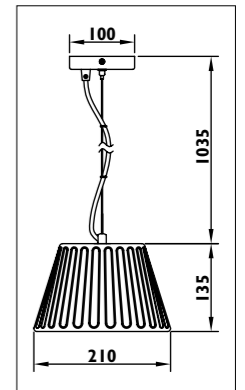

Metal ceiling plate with concrete shade						
Code	Class	IP	QC	Lamp/s		Colour/s
				Base	Max	
JC105	I	20	21	E14	40w	•

JC106

Metal ceiling plate with concrete shade							
Code	Class	IP	QC	Lamp/s		Colour/s	
				Base	Max		
JC106	I	20	21	E14	40w	•	
JC107	I	20	21	E14	40w		•
JC108	I	20	21	E14	40w		•