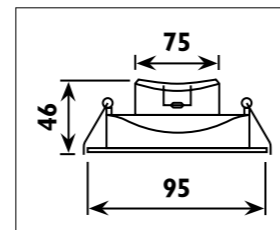

LDL0003W • LDL0004W

LDL0008W

LDL0008W

Plastic body									
Code	Class	IP	QC	Lamp/s		Lumen	Cutout	Colour/s	
				LED (Factory fitted)			(mm)	White	
				3000K	4000K				
LDL0002W	II	20	21	6w		470	Ø 75	•	
LDL0003W	II	20	21		12w	920	Ø 120	•	
LDL0004W	II	20	21	12w		920	Ø 120	•	
LDL0008W	II	20	21	6w		470	Ø 75	•	