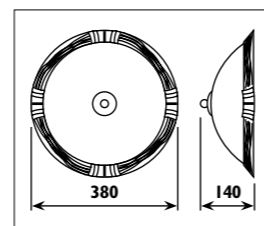

JJ154

Polyresin body with alabaster glass shade						
Code	Class	IP	QC	Lamp/s		Colour/s
				Base	Max	
JJ152	I	20	21	E27	1 x 60w	•
JJ153	I	20	21	E27	2 x 60w	•
JJ154	I	20	21	E27	3 x 60w	•

Polyresin body with alabaster glass shade						
Code	Class	IP	QC	Lamp/s		Colour/s
				Base	Max	
JJ157	I	20	21	E27	1 x 60w	•
JJ158	I	20	21	E27	2 x 60w	•
JJ159	I	20	21	E27	3 x 60w	•