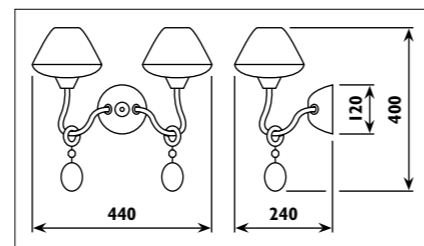

Metal body with white glass shades							
Code	Class	IP	QC	Lamp/s		Colour/s	
				Base	Max	Chrome body White glass	
JP428	I	20	21	E14	1 x 60w	•	
JP429	I	20	21	E14	2 x 60w	•	

JP323 / GRANDE

JP323

JH78 / TULIP