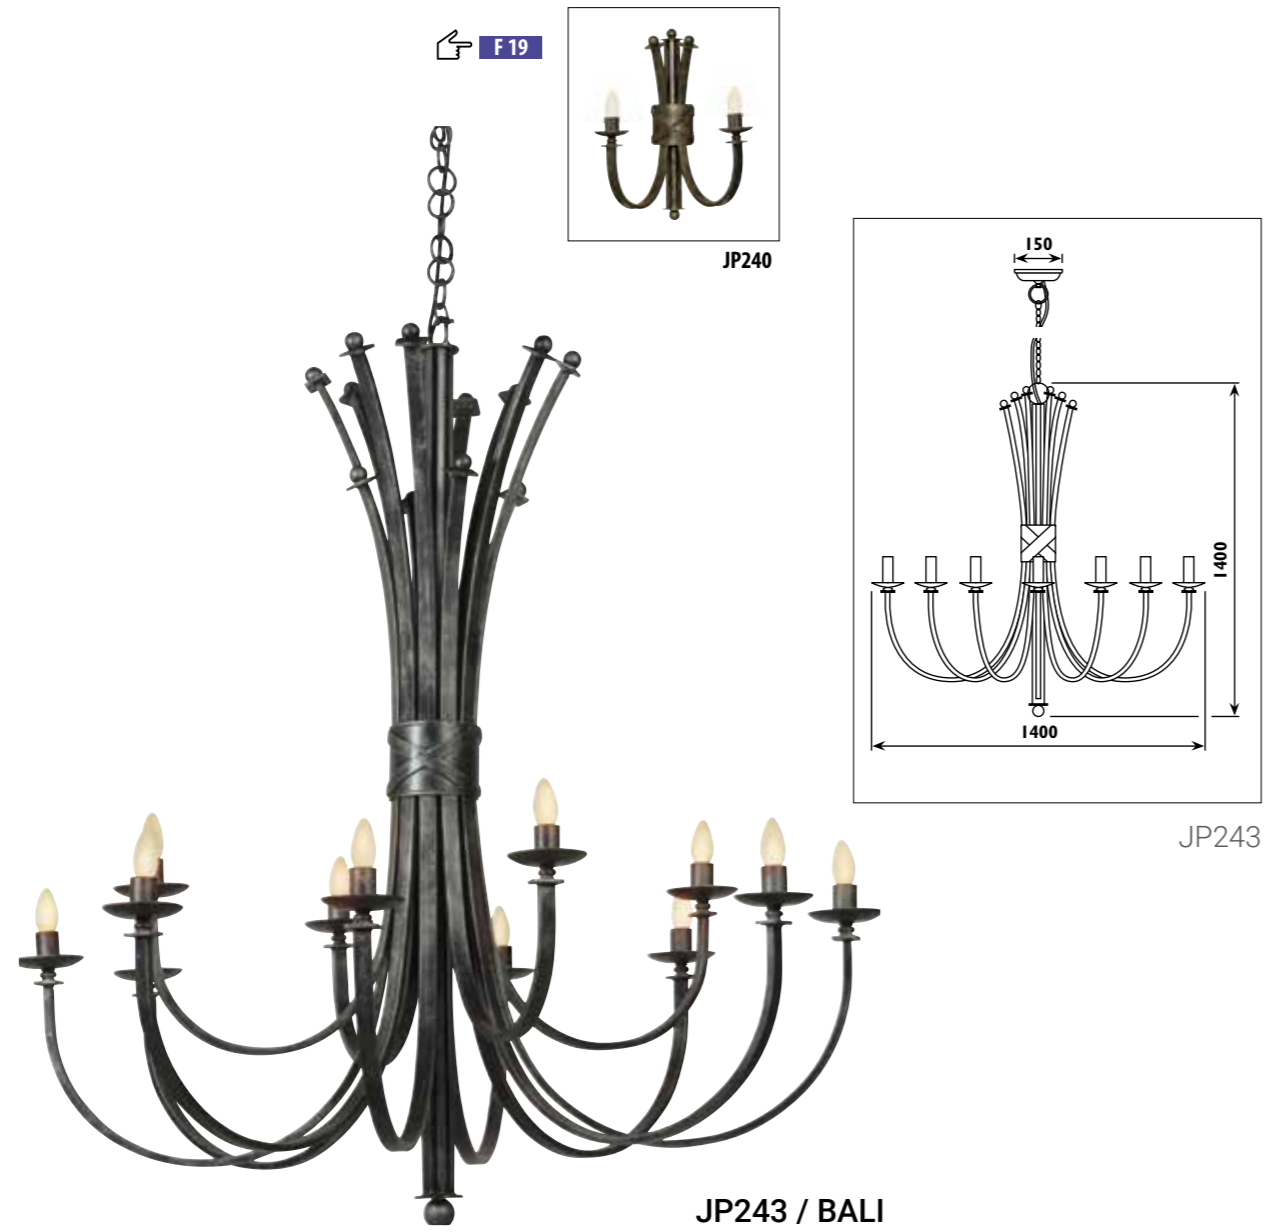

JP242 / BALI

JP242

Wrought iron body								
Code	Class	IP	QC	Lamp/s		Colour/s		
				Base	Max			
JP241	I	20	21	E14	6 x 60w	•		
JP242	I	20	21	E14	8 x 60w	•	•	

Wrought iron body						
Code	Class	IP	QC	Lamp/s		Colour/s
				Base	Max	
				 E14		 Antique bronze
JP243	I	20	21	E14	12 x 60w	•