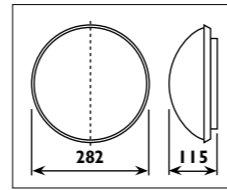

JD73

Metal body with opal bayonet lock-on glass shade						
Code	Class	IP	QC	Lamp/s		Colour/s
				Base	Max	
JD73	I	20	21	E27	1 x 60w	• Satin chrome body White glass

Metal body with opal bayonet lock-on glass							
Code	Class	IP	QC	Lamp/s		Colour/s	
				Base	Max	Satin chrome body White glass	Satin silver body White glass
JD90	I	20	21	E27	1 x 60w	•	•
JD91	I	20	21	E27	2 x 60w	•	•
JD92	I	20	21	E27	1 x 60w	•	•
JD93	I	20	21	E27	2 x 60w	•	•