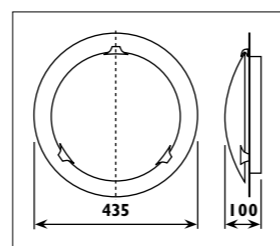

JG54

Metal body with frosted glass shade						
Code	Class	IP	QC	Lamp/s		Colour/s
				Base	Max	
JG53	I	20	21	E27	1 x 60w	•
JG54	I	20	21	E27	2 x 60w	•

Metal body with alabaster glass shade						
Code	Class	IP	QC	Lamp/s		Colour/s
				Base	Max	
JE33	I	20	11	E27	2 x 60w	•
JE34	I	20	11	E27	3 x 60w	•