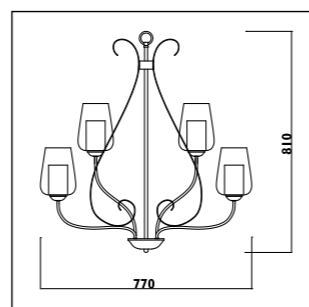

JP515

JP517

JP517

Metal body with clear glass shade						
Code	Class	IP	QC	Lamp/s		Colour/s
				Base	Max	
						 Black body/ Clear glass
JP516	I	20	21	E27	3 x 40w	•
JP517	I	20	21	E27	5 x 40w	•

JP519

JP515

JP519