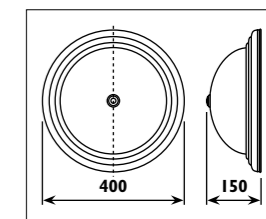

JE34

Metal body with frosted glass shade						
Code	Class	IP	QC	Lamp/s		Colour/s
				Base	Max	
JG53	I	20	21	E27	1 x 60w	•
JG54	I	20	21	E27	2 x 60w	•

Metal body with alabaster glass shade						
Code	Class	IP	QC	Lamp/s		Colour/s
				Base	Max	
JE33	I	20	11	E27	2 x 60w	•
JE34	I	20	11	E27	3 x 60w	•