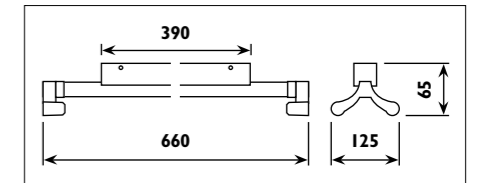

Metal body with perpeX diffuser												
Code	Class	IP	QC	Lamp/s		Ballast		Dimensions (mm)			Colour/s	Accessories
				Base	Max	included	Electronic	Length	Width	Depth	White body Prismatic diffuser	XBACKUP/FT Emergency backup available
KB12	I	20	31	G13	2ft 1 x 18w	•		645	100	87	•	•
KB12E	I	20	31	G13	2ft 1 x 18w		•	645	100	87	•	•
KB14	I	20	31	G13	4ft 1 x 36w	•		1256	100	87	•	•
KB15	I	20	31	G13	5ft 1 x 58w	•		1570	72	92	•	•
KB22	I	20	31	G13	2ft 2 x 18w	•		645	175	65	•	•
KB24	I	20	31	G13	4ft 2 x 36w	•		1256	175	65	•	•

KE06

Plastic body with acrylic insert							
Code	Class	IP	QC	Lamp/s		Ballast	Colour/s
				Base	Max		Chrome
KE06	I	20	31	G5	2 x 14w	•	•
KE05	I	20	31	G5	2 x 28w	•	•