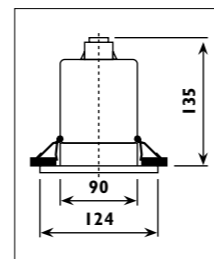

AA30

Steel body										
Code	Class	IP	QC	Lamp/s		Cutout (mm)	Colour/s			
				230v E27 R63	230v E27 R80					
AA20	I	20	21	60w		Ø 80		.	.	.
AA30	I	20	21		100w	Ø 100	.	.		

Steel body										
Code	Class	IP	QC	Lamp/s		Cutout (mm)	Feature/s		Colour/s	
				230v E14 R50	230v E27 R80					
AF10	II	20	21	40w		Ø 100	35°	340°		.
AF30	II	20	21		100w	Ø 140	35°	340°	.	.