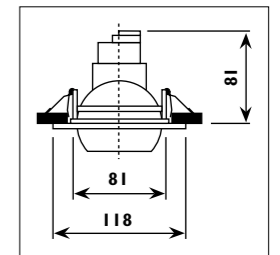

AF10

Steel body										
Code	Class	IP	QC	Lamp/s		Cutout (mm)	Colour/s			
				230v E27 R63	230v E27 R80					
AA20	I	20	21	60w		Ø 80		.	.	.
AA30	I	20	21		100w	Ø 100	.	.		

Steel body										
Code	Class	IP	QC	Lamp/s		Cutout (mm)	Feature/s		Colour/s	
				230v E14 R50	230v E27 R80					
AF10	II	20	21	40w		Ø 100	35°	340°		.
AF30	II	20	21		100w	Ø 140	35°	340°	.	.