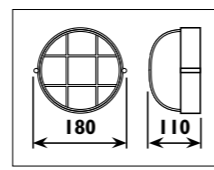

WT2E

WT1G

WT1G

WT2G

WT2G

Die-cast aluminium body with glass lens							
Code	Class	IP	QC	Lamp/s		Colour/s	
				Base 	Max	 Black	 White
WT1A	I	54	22	E27	60w	•	•
WT1E	I	54	22	E27	60w	•	•
WT1G	I	54	22	E27	60w	•	•