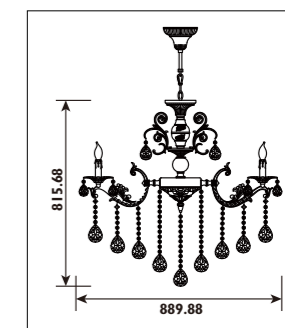

JP164

Metal body with alabaster glass shades						
Code	Class	IP	QC	Lamp/s		Colour/s
				Base	Max	
JP163	I	20	21	E27	6 x 60w	•
JP164	I	20	21	E27	9 x 60w	•

JP503

F 32

JP504

JP503

JP506

JP506