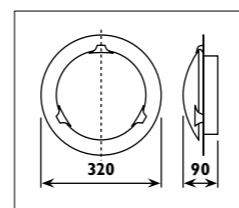

JG53

Metal body with frosted glass shade						
Code	Class	IP	QC	Lamp/s		Colour/s
				Base	Max	
JG53	I	20	21	E27	1 x 60w	•
JG54	I	20	21	E27	2 x 60w	•

Metal body with alabaster glass shade						
Code	Class	IP	QC	Lamp/s		Colour/s
				Base	Max	
JE33	I	20	11	E27	2 x 60w	•
JE34	I	20	11	E27	3 x 60w	•