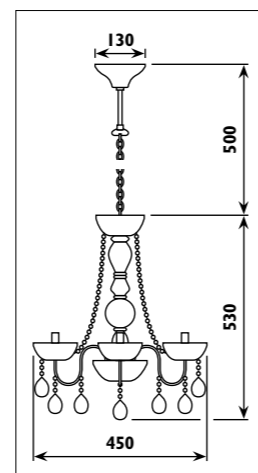

JP315

Metal and crystal body with crystal droplets						
Code	Class	IP	QC	Lamp/s		Colour/s
				Base	Max	
JP315	I	20	20	E14	3 x 40w	•
JP316	I	20	20	E14	5 x 40w	•

Metal and crystal body with crystal droplets						
Code	Class	IP	QC	Lamp/s		Colour/s
				Base	Max	
JP317	I	20	20	E14	8 x 40w	•