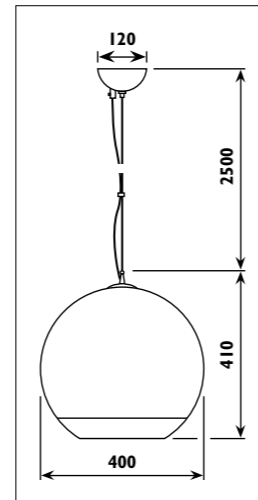

JG13

E 13-14

Metal body with reflective/clear glass shade							
Code	Class	IP	QC	Lamp/s		Colour/s	
				Base	Max	Chrome body Chrome/clear shade	Gold body Gold/clear shade
JG12	I	20	32	E27	60w	•	
JG13	I	20	32	E27	60w		•

Metal body						
Code	Class	IP	QC	Lamp/s		Colour/s
				Base	Max	Satin chrome
JC01	I	20	21	E27	60w	•