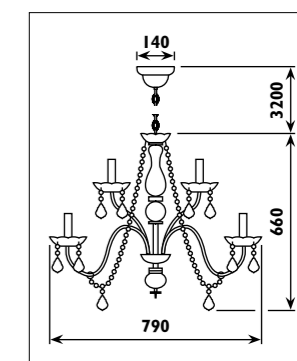

JP213

Crystal body with metal trim								
Code	Class	IP	QC	Lamp/s		Colour/s		
				Base	Max	Chrome trim Black crystal	Chrome trim Clear crystal	Chrome trim Red crystal
JP212	I	20	21	E14	8 x 40w	•	•	•

Crystal body with metal trim								
Code	Class	IP	QC	Lamp/s		Colour/s		
				Base	Max	Chrome trim Black crystal	Chrome trim Clear crystal	Chrome trim Red crystal
JP213	I	20	21	E14	12 x 40w	•	•	•