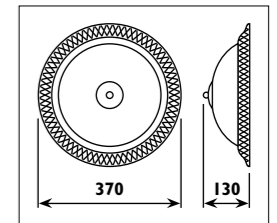

Metal body with opal bayonet lock-on glass shade						
Code	Class	IP	QC	Lamp/s		Colour/s
				Base	Max	
						 Chrome/ Satin chrome body White glass
JD97	I	20	21	E14	1 x 60w	•
JD98	I	20	21	E14	2 x 60w	•

JE47

Metal body with alabaster glass shade						
Code	Class	IP	QC	Lamp/s		Colour/s
				Base	Max	
						 French white/ Gold body Alabaster glass
JE46	I	20	21	E27	2 x 60w	•
JE47	I	20	21	E27	3 x 60w	•
JE49	I	20	21	E27	2 x 60w	•
JE50	I	20	21	E27	3 x 60w	•