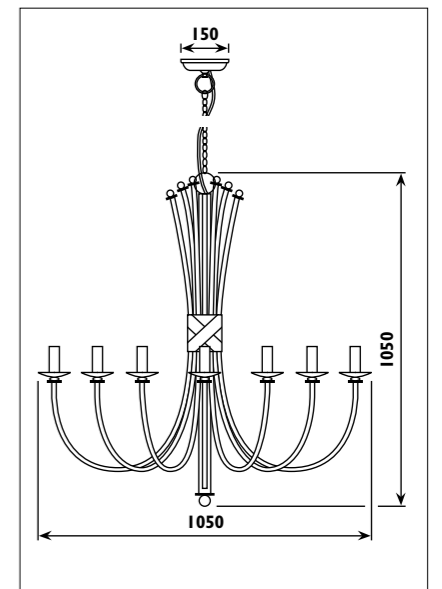

JP242

Wrought iron body								
Code	Class	IP	QC	Lamp/s		Colour/s		
				Base	Max			
JP241	I	20	21	E14	6 x 60w	•		
JP242	I	20	21	E14	8 x 60w	•	•