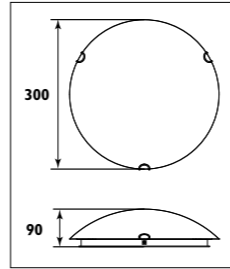

JE0001W • JE0001G
JE0001SC