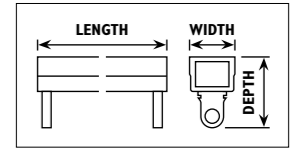

KA12 • KA12E • KA14 • KA14E • KA15