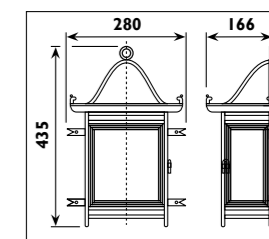

LS0005-SBK