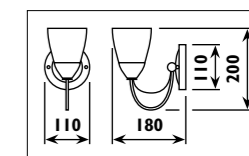

Metal body with white glass shades							
Code	Class	IP	QC	Lamp/s		Colour/s	
				Base	Max	Chrome body White glass	
JP428	I	20	21	E14	1 x 60w	•	
JP429	I	20	21	E14	2 x 60w	•	

JP323 / GRANDE

JP323

JH78 / TULIP