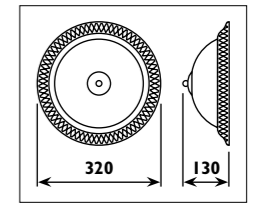

Metal body with opal bayonet lock-on glass shade						
Code	Class	IP	QC	Lamp/s		Colour/s
				Base	Max	
						 Chrome/ Satin chrome body White glass
JD97	I	20	21	E14	1 x 60w	•
JD98	I	20	21	E14	2 x 60w	•

JE46

Metal body with alabaster glass shade						
Code	Class	IP	QC	Lamp/s		Colour/s
				Base	Max	
						 French white/ Gold body Alabaster glass
JE46	I	20	21	E27	2 x 60w	•
JE47	I	20	21	E27	3 x 60w	•
JE49	I	20	21	E27	2 x 60w	•
JE50	I	20	21	E27	3 x 60w	•