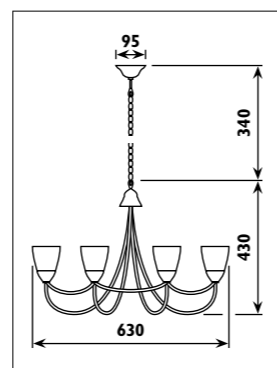

Metal body with opal glass shades						
Code	Class	IP	QC	Lamp/s		Colour/s
				Base	Max	
JH80	I	20	11	E14	3 x 40w	•

JH81 / TULIP

JH81

JP436 / SASHA

JP436

JH82 / TULIP

JH82

JP437 / SASHA