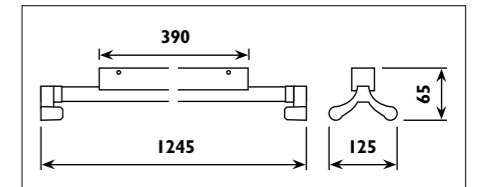

KE05

Plastic body with acrylic insert							
Code	Class	IP	QC	Lamp/s		Ballast	Colour/s
				Base	Max		Chrome
KE06	I	20	31	G5	2 x 14w	•	•
KE05	I	20	31	G5	2 x 28w	•	•