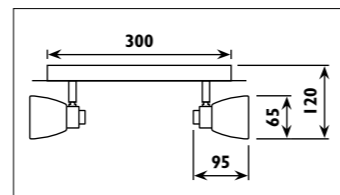

EG02B

Metal body and shade/s								
Code	Class	IP	QC	Lamp/s		Colour/s		
				Base	Max	Chrome	Satin chrome	White
EG01B	I	20	21	GU10 PAR16	1 x 50w	•	•	•
EG02B	I	20	21	GU10 PAR16	2 x 50w	•	•	•
EG03B	I	20	21	GU10 PAR16	3 x 50w	•	•	•

Metal body with glass shade						
Code	Class	IP	QC	Lamp/s		Colour/s
				Base	Max	
EH01R	I	20	21	GU10 PAR16	1 x 50w	•
EH02R	I	20	21	GU10 PAR16	2 x 50w	•
EH03R	I	20	21	GU10 PAR16	3 x 50w	•