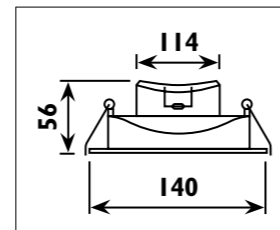

LDL0003W • LDL0004W

LDL0008W

LDL0008W

Plastic body									
Code	Class	IP	QC	Lamp/s		Lumen	Cutout	Colour/s	
				LED (Factory fitted)			(mm)	White	
				3000K	4000K				
LDL0002W	II	20	21	6w		470	Ø 75	•	
LDL0003W	II	20	21		12w	920	Ø 120	•	
LDL0004W	II	20	21	12w		920	Ø 120	•	
LDL0008W	II	20	21	6w		470	Ø 75	•	