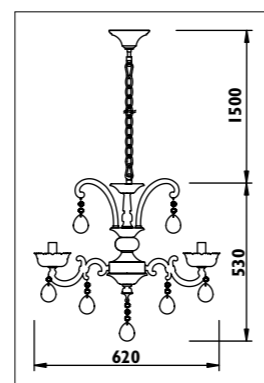

JPC001

JPC001

JPC002

JPC002

JPC003

JPC003

Metal body with crystal drops						
Code	Class	IP	QC	Lamp/s		Colour/s
				Base	Max	
JPC001	I	20	21	E14	6 x 40w	•
JPC002	I	20	21	E14	8 x 40w	•
JPC003	I	20	21	E14	6 x 40w	•