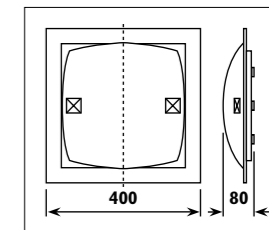

JD11

JG60 / ZOOT

JG60

JG61 / ZOOT

JG61

JG56 / CASA

JG56

Metal body with frosted glass shade								
Code	Class	IP	QC	Lamp/s			Colour/s	
				Q1 78mm	Base	Max	Satin chrome body White glass	Chrome/ Satin chrome body Alabaster glass
JG40	I	20	21	R7s		150w	•	
JG60	I	20	21		E14	1 x 40w		•
JG61	I	20	21		E27	2 x 60w		•