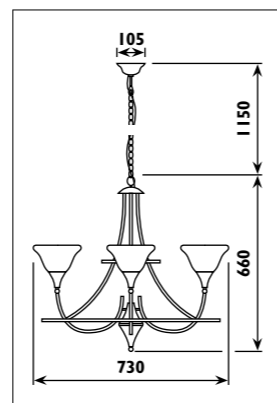

JP163 • JP164

F 29

JP163

Metal body with alabaster glass shades						
Code	Class	IP	QC	Lamp/s		Colour/s
				Base	Max	
JP163	I	20	21	E27	6 x 60w	•
JP164	I	20	21	E27	9 x 60w	•

F 32

Metal body with K9 crystal drops							
Code	Class	IP	QC	Lamp/s		Colour/s	
				Base	Max	Black body/ Clear glass	Antique bronze
JP503	I	20	31	E14	8 x 40w	•	
JP506	I	20	31	E14	11 x 40w		•