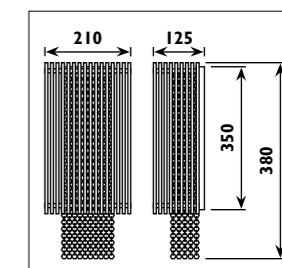

JP210 / TOLEDO

JP024 • JP026

JP211 • JP212 • JP213

JP210

JP320 / CHIMES

JP321

JP320

JP210 Crystal body with metal trim						JP320 Metal and aluminium body with crystal droplets			
Code	Class	IP	QC	Lamp/s		Colour/s			
				Base	Max	Chrome body Black crystal	Chrome body Clear crystal	Chrome body Red crystal	Chrome body Clear crystal
JP210	I	20	31	E14	2 x 40w	•	•	•	
JP320	I	20	20	E14	2 x 40w				•