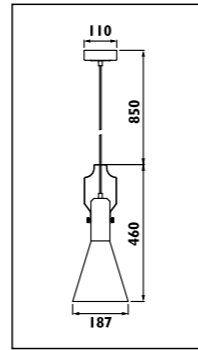

JC142

Metal body						
Code	Class	IP	QC	Lamp/s		Colour/s
				Base	Max	
JC142	I	20	21	E27	40w	•
JC149	I	20	21	E27	40w	•

Metal body								
Code	Class	IP	QC	Lamp/s		Colour/s		
				Base	Max	Glass colour options		
JC146	I	20	21	E27	40W	•	•	•

Recommended décor lamps to compliment above fitting: