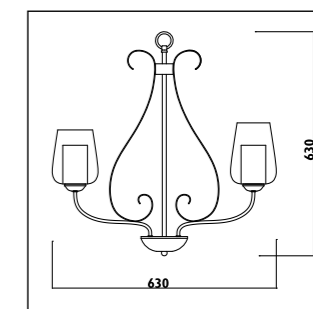

JP517

Metal body with clear glass shade						
Code	Class	IP	QC	Lamp/s		Colour/s
				Base	Max	
						 Black body/ Clear glass
JP516	I	20	21	E27	3 x 40w	•
JP517	I	20	21	E27	5 x 40w	•