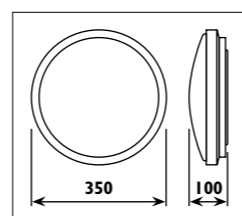

JM61

Aluminium body and PMMA Diffuser						
Code	Class	IP	QC	Lamp/s		Colour/s
				Base	Max	
JM60	I	20	21	E27	1 x 15w	•
JM61	I	20	21	E27	2 x 15w	•

Aluminium body and PMMA Diffuser						
Code	Class	IP	QC	Lamp/s		Colour/s
				Base	Max	
JM62	I	20	21	E27	3 x 15w	•