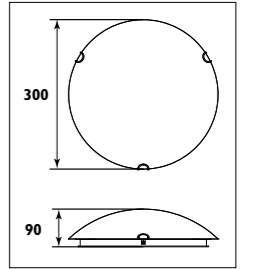

JE0003W • JE0003G
JE0003SC