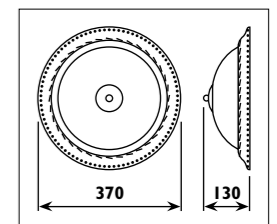

JE50

Metal body with alabaster glass shade						
Code	Class	IP	QC	Lamp/s		Colour/s
				Base	Max	
						 French white/ Gold body Alabaster glass
JE46	I	20	21	E27	2 x 60w	•
JE47	I	20	21	E27	3 x 60w	•
JE49	I	20	21	E27	2 x 60w	•
JE50	I	20	21	E27	3 x 60w	•