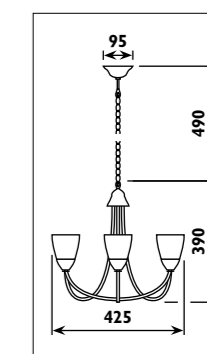

JP430

Metal body with white glass shades						
Code	Class	IP	QC	Base	Lamp/s Max	Colour/s
JP430	I	20	21	E14	3 x 60w	•

JP431

JP432

JH80 • JH81
JH82
F 28

JH78 • JH79

JH80

Metal body with white glass shades						
Code	Class	IP	QC	Lamp/s		Colour/s
				Base	Max	
JP431	I	20	21	E14	6 x 60w	•
JP432	I	20	21	E14	9 x 60w	•