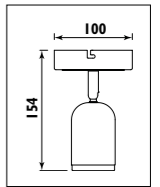

EX0001SCCH
EX0001WHCH