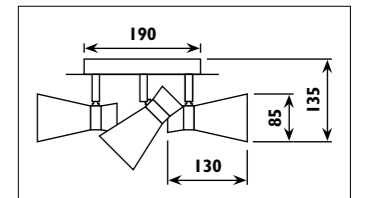

EH03R

Metal body and shade/s								
Code	Class	IP	QC	Lamp/s		Colour/s		
				Base	Max	Chrome	Satin chrome	White
EG01B	I	20	21	GU10 PAR16	1 x 50w	•	•	•
EG02B	I	20	21	GU10 PAR16	2 x 50w	•	•	•
EG03B	I	20	21	GU10 PAR16	3 x 50w	•	•	•

Metal body with glass shade						
Code	Class	IP	QC	Lamp/s		Colour/s
				Base	Max	
EH01R	I	20	21	GU10 PAR16	1 x 50w	•
EH02R	I	20	21	GU10 PAR16	2 x 50w	•
EH03R	I	20	21	GU10 PAR16	3 x 50w	•