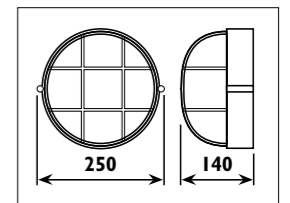

WT2E

WT1G

WT1G

WT2G

WT2G

Die-cast aluminium body with glass lens							
Code	Class	IP	QC	Lamp/s		Colour/s	
				Base 	Max	 Black	 White
WT1A	I	54	22	E27	60w	•	•
WT1E	I	54	22	E27	60w	•	•
WT1G	I	54	22	E27	60w	•	•