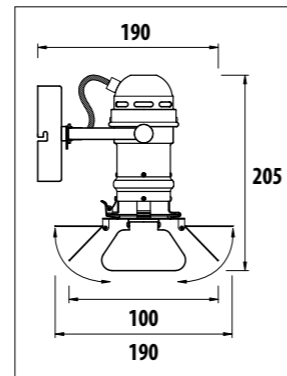

EX0006BL

Metal body						
Code	Class	IP	QC	Lamp/s		Colour/s
				Base	Max	
EX0006BL	I	20	20	 GU10 PAR16	50w	 Black

Metal body							
Code	Class	IP	QC	Lamp/s		Colour/s	
				Base	Max	 White/chrome	 Satin chrome/ chrome
EX0001SCCH	I	20	20	GU10 PAR16	50w		•
EX0001WHCH	I	20	20	GU10 PAR16	50w	•	
EX0002SCCH	I	20	20	GU10 PAR16	2 x 50w		•
EX0002WHCH	I	20	20	GU10 PAR16	2 x 50w	•	
EX0003SCCH	I	20	20	GU10 PAR16	3 x 50w		•
EX0003WHCH	I	20	20	GU10 PAR16	3 x 50w	•