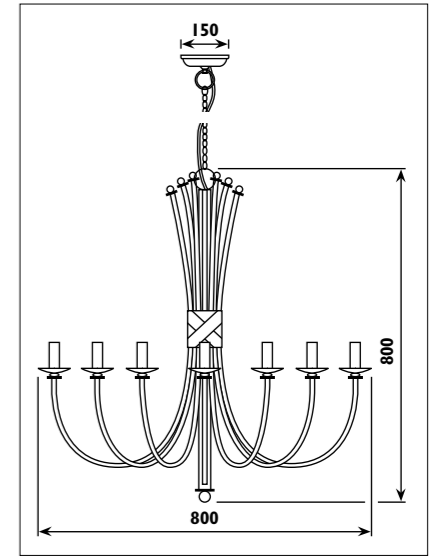

JP241

JP241 • JP242

F 19