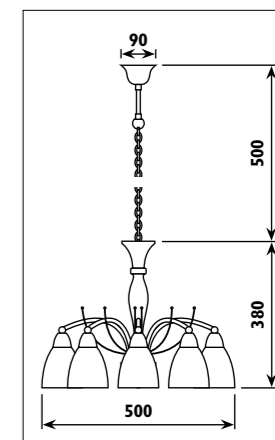

Metal body with opal glass shades						
Code	Class	IP	QC	Lamp/s		Colour/s
				Base	Max	
JH80	I	20	11	E14	3 x 40w	•

JH81 / TULIP

JH81

JP436 / SASHA

JP436

JH82 / TULIP

JH82

JP437 / SASHA