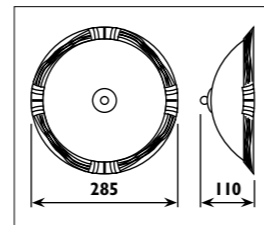

JJ152

Polyresin body with alabaster glass shade						
Code	Class	IP	QC	Lamp/s		Colour/s
				Base	Max	
JJ152	I	20	21	E27	1 x 60w	•
JJ153	I	20	21	E27	2 x 60w	•
JJ154	I	20	21	E27	3 x 60w	•

Polyresin body with alabaster glass shade						
Code	Class	IP	QC	Lamp/s		Colour/s
				Base	Max	
JJ157	I	20	21	E27	1 x 60w	•
JJ158	I	20	21	E27	2 x 60w	•
JJ159	I	20	21	E27	3 x 60w	•