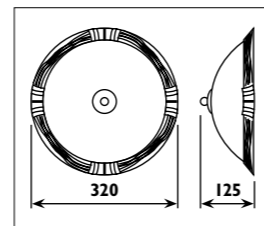

JJ153

Polyresin body with alabaster glass shade						
Code	Class	IP	QC	Lamp/s		Colour/s
				Base	Max	
JJ152	I	20	21	E27	1 x 60w	•
JJ153	I	20	21	E27	2 x 60w	•
JJ154	I	20	21	E27	3 x 60w	•

Polyresin body with alabaster glass shade						
Code	Class	IP	QC	Lamp/s		Colour/s
				Base	Max	
JJ157	I	20	21	E27	1 x 60w	•
JJ158	I	20	21	E27	2 x 60w	•
JJ159	I	20	21	E27	3 x 60w	•