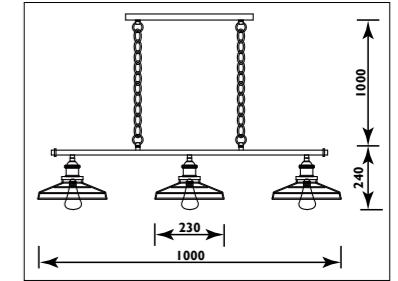

JP0002-BLC

JP0002-BLC
JP0004-BLC

F 16