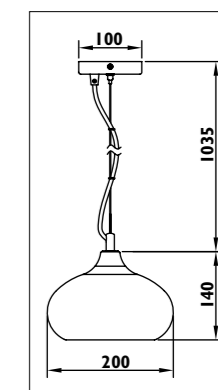

JC119

Metal ceiling plate with concrete shade							
Code	Class	IP	QC	Lamp/s		Colour/s	
				Base	Max	Grey	Sand grey
JC117	I	20	21	E14	40w	•	
JC118	I	20	21	E14	40w		•
JC119	I	20	21	E14	40w		•