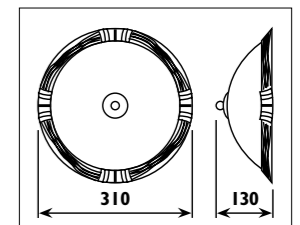

JJ157

Polyresin body with alabaster glass shade						
Code	Class	IP	QC	Lamp/s		Colour/s
				Base	Max	
JJ152	I	20	21	E27	1 x 60w	•
JJ153	I	20	21	E27	2 x 60w	•
JJ154	I	20	21	E27	3 x 60w	•

Polyresin body with alabaster glass shade						
Code	Class	IP	QC	Lamp/s		Colour/s
				Base	Max	
JJ157	I	20	21	E27	1 x 60w	•
JJ158	I	20	21	E27	2 x 60w	•
JJ159	I	20	21	E27	3 x 60w	•