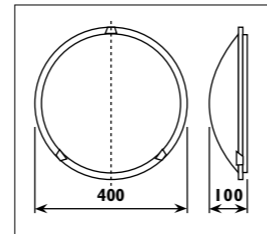

JE13 • JE15 • JE17
F11

JE15

JS04 • JS06
F11

Metal body with alabaster glass shade						
Code	Class	IP	QC	Lamp/s		Colour/s
				Base	Max	
JE13	I	20	21	E27	2 x 60w	•
JE15	I	20	21	E27	3 x 60w	•
JE17	I	20	21	E27	4 x 60w	•

Metal body with white glass shade						
Code	Class	IP	QC	Lamp/s		Colour/s
				Base	Max	
JS04	I	20	11	E27	1 x 60w	• • •
JS06	I	20	11	E27	2 x 60w	• • •