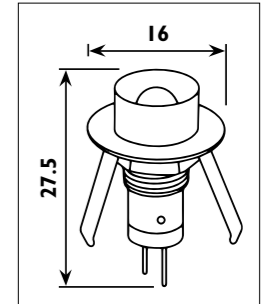

LDL0006SC • LDL0007SC
LDL0006BL • LDL0007BL