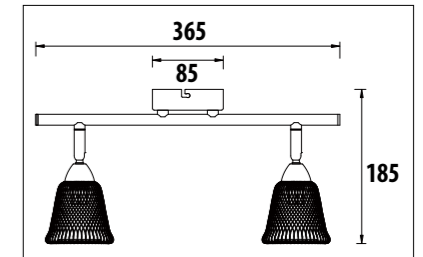

EX0008CH

Metal body							
Code	Class	IP	QC	Lamp/s		Colour/s	
				Base	Max	White/chrome	Satin chrome/chrome
EX0004SCCH	I	20	20	GU10 PAR16	3 x 50w		•
EX0004WHCH	I	20	20	GU10 PAR16	3 x 50w	•	
EX0005SCCH	I	20	20	GU10 PAR16	4 x 50w		•

Metal body						
Code	Class	IP	QC	Lamp/s		Colour/s
				Base	Max	
EX0007CH	I	20	20	G9	2.5w	•
EX0008CH	I	20	20	G9	2 x 2.5w	•
EX0009CH	I	20	20	G9	3 x 2.5w	•
EX0010CH	I	20	20	G9	4 x 2.5w	•