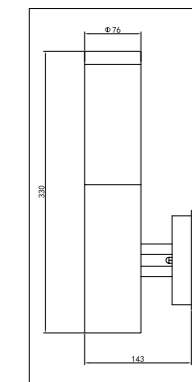

LS0015SST

Stainless steel + opal PC						
Code	Class	IP	QC	Lamp/s		Colour/s
				Base	Max	
LS0014SST	I	44	21	E27	40w	•
LS0015SST	I	44	21	E27	40w	•