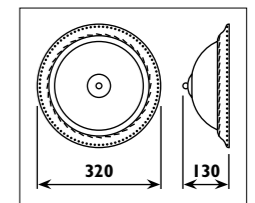

Metal body with opal bayonet lock-on glass shade						
Code	Class	IP	QC	Lamp/s		Colour/s
				Base	Max	
						 Chrome/ Satin chrome body White glass
JD97	I	20	21	E14	1 x 60w	•
JD98	I	20	21	E14	2 x 60w	•

JE49

Metal body with alabaster glass shade						
Code	Class	IP	QC	Lamp/s		Colour/s
				Base	Max	
						 French white/ Gold body Alabaster glass
JE46	I	20	21	E27	2 x 60w	•
JE47	I	20	21	E27	3 x 60w	•
JE49	I	20	21	E27	2 x 60w	•
JE50	I	20	21	E27	3 x 60w	•