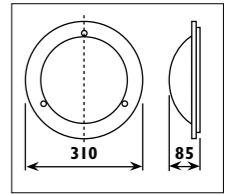

JE13 • JE15 • JE17
F11

JS04

JS04 • JS06
F11

Metal body with alabaster glass shade						
Code	Class	IP	QC	Lamp/s		Colour/s
				Base	Max	
JE13	I	20	21	E27	2 x 60w	•
JE15	I	20	21	E27	3 x 60w	•
JE17	I	20	21	E27	4 x 60w	•

Metal body with white glass shade						
Code	Class	IP	QC	Lamp/s		Colour/s
				Base	Max	
JS04	I	20	11	E27	1 x 60w	• • •
JS06	I	20	11	E27	2 x 60w	• • •