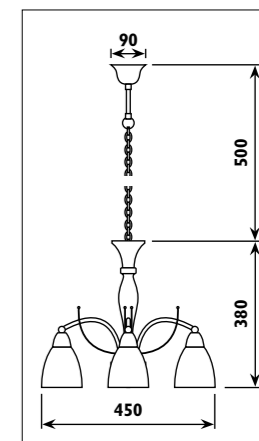

Metal body with opal glass shades						
Code	Class	IP	QC	Lamp/s		Colour/s
				Base	Max	
JH80	I	20	11	E14	3 x 40w	•

JH81 / TULIP

JH81

JP436 / SASHA

JP436

JH82 / TULIP

JH82

JP437 / SASHA