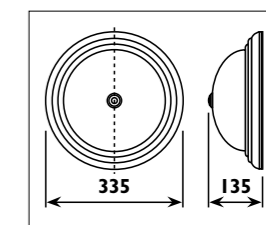

JE33

Metal body with frosted glass shade						
Code	Class	IP	QC	Lamp/s		Colour/s
				Base	Max	
JG53	I	20	21	E27	1 x 60w	•
JG54	I	20	21	E27	2 x 60w	•

Metal body with alabaster glass shade						
Code	Class	IP	QC	Lamp/s		Colour/s
				Base	Max	
JE33	I	20	11	E27	2 x 60w	•
JE34	I	20	11	E27	3 x 60w	•