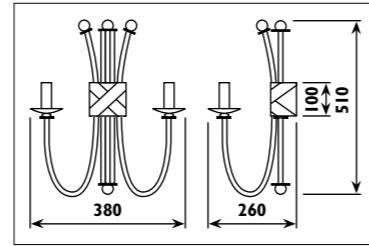

JP240 / BALI

↗ I 30-31

JP241 • JP242 • JP243

JP240

Wrought iron body						
Code	Class	IP	QC	Lamp/s		Colour/s
				Base	Max	
						 Antique bronze
JP240	I	20	21	E14	2 x 60w	•

JP070 / REAL

↗ JP070 • JP071

↗ G 65