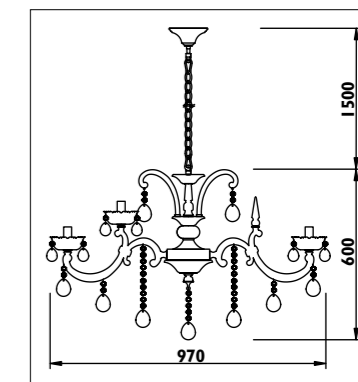

Metal body with crystal drops						
Code	Class	IP	QC	Lamp/s		Colour/s
				Base	Max	
JPC001	I	20	21	E14	6 x 40w	•
JPC002	I	20	21	E14	8 x 40w	•
JPC003	I	20	21	E14	6 x 40w	•

JPC004

Metal body with crystal drops							
Code	Class	IP	QC	Lamp/s		Colour/s	
				Base	Max	Rose gold body/ amber crystal	Matte bronze body/ clear crystal
JPC004	I	20	21	E14	15 x 40w	•	
JPC005	I	20	21	E14	6 x 40w		•