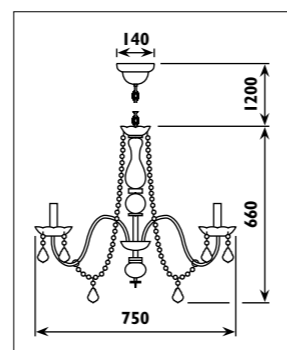

JP212 • JP213
F 34

JP212

Crystal body with metal trim								
Code	Class	IP	QC	Lamp/s		Colour/s		
				Base	Max	Chrome trim Black crystal	Chrome trim Clear crystal	Chrome trim Red crystal
JP212	I	20	21	E14	8 x 40w	•	•	•

Crystal body with metal trim								
Code	Class	IP	QC	Lamp/s		Colour/s		
				Base	Max	Chrome trim Black crystal	Chrome trim Clear crystal	Chrome trim Red crystal
JP213	I	20	21	E14	12 x 40w	•	•	•