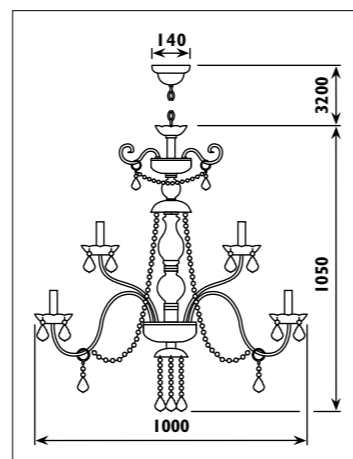

JP217

Crystal body with metal trim								
Code	Class	IP	QC	Lamp/s		Colour/s		
				Base	Max			
JP217	I	20	21	E14	18 x 40w	•	•	•

Crystal body with metal trim						
Code	Class	IP	QC	Lamp/s		Colour/s
				Base	Max	 Chrome trim Clear crystal
JP091	I	20	31	E14	5 x 40w	•